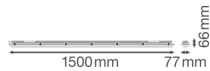

Scheda tecnica Ledvance Stagna LED Stagna Value 50W 6000lm - 840 Bianco Freddo | 150cm

[Visualizza il prodotto](#)

## Informazioni tecniche

Tecnologia	LED Integrato
Voltaggio (V)	220-240
Dimmerabile	Non dimmerabile
Colore Chiaro	Bianco
Codice Colore	840 Bianco Freddo
Colore della Luce (Kelvin)	4000 Bianco Freddo
Indice di Resa Cromatica (Ra)	80-89 - Buona resa cromatica
Impostazione del Colore	Colore unico
Efficienza (Lm/W)	120
Fattore Potenza	>0.90
Lampadina inclusa	Sì
Lunghezza	150cm
Tipo di Prodotto	Reglette Stagne LED

## Dimensioni

Lunghezza (mm)	1500
Larghezza (mm)	77
Altezza (mm)	68