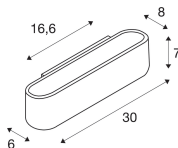

Scheda tecnica SLV Ossa Aluminium
Bianca | Adatto per 1x R7s

[Visualizza il prodotto](#)

Dati tecnici

| | |
|-----------------------------------|--|
| SKU | 260580 |
| EAN | 4024163142212 |
| Marca | SLV |
| Nome del fabbricante | OSSA 300 LED wandarmatuur, ovaal, wit, R7s 118mm, max. 120W, up/down |
| Garanzia Totale di Lampadadiretta | 5 anni |
| Vita Media Utile (ora) | 0 |

Dimensioni

| | |
|----------------|-----|
| Lunghezza (mm) | 300 |
| Larghezza (mm) | 65 |
| Altezza (mm) | 80 |

Informazioni sul sensore

| | |
|-----------------|----------------|
| Tipo di sensore | Nessun sensore |
|-----------------|----------------|